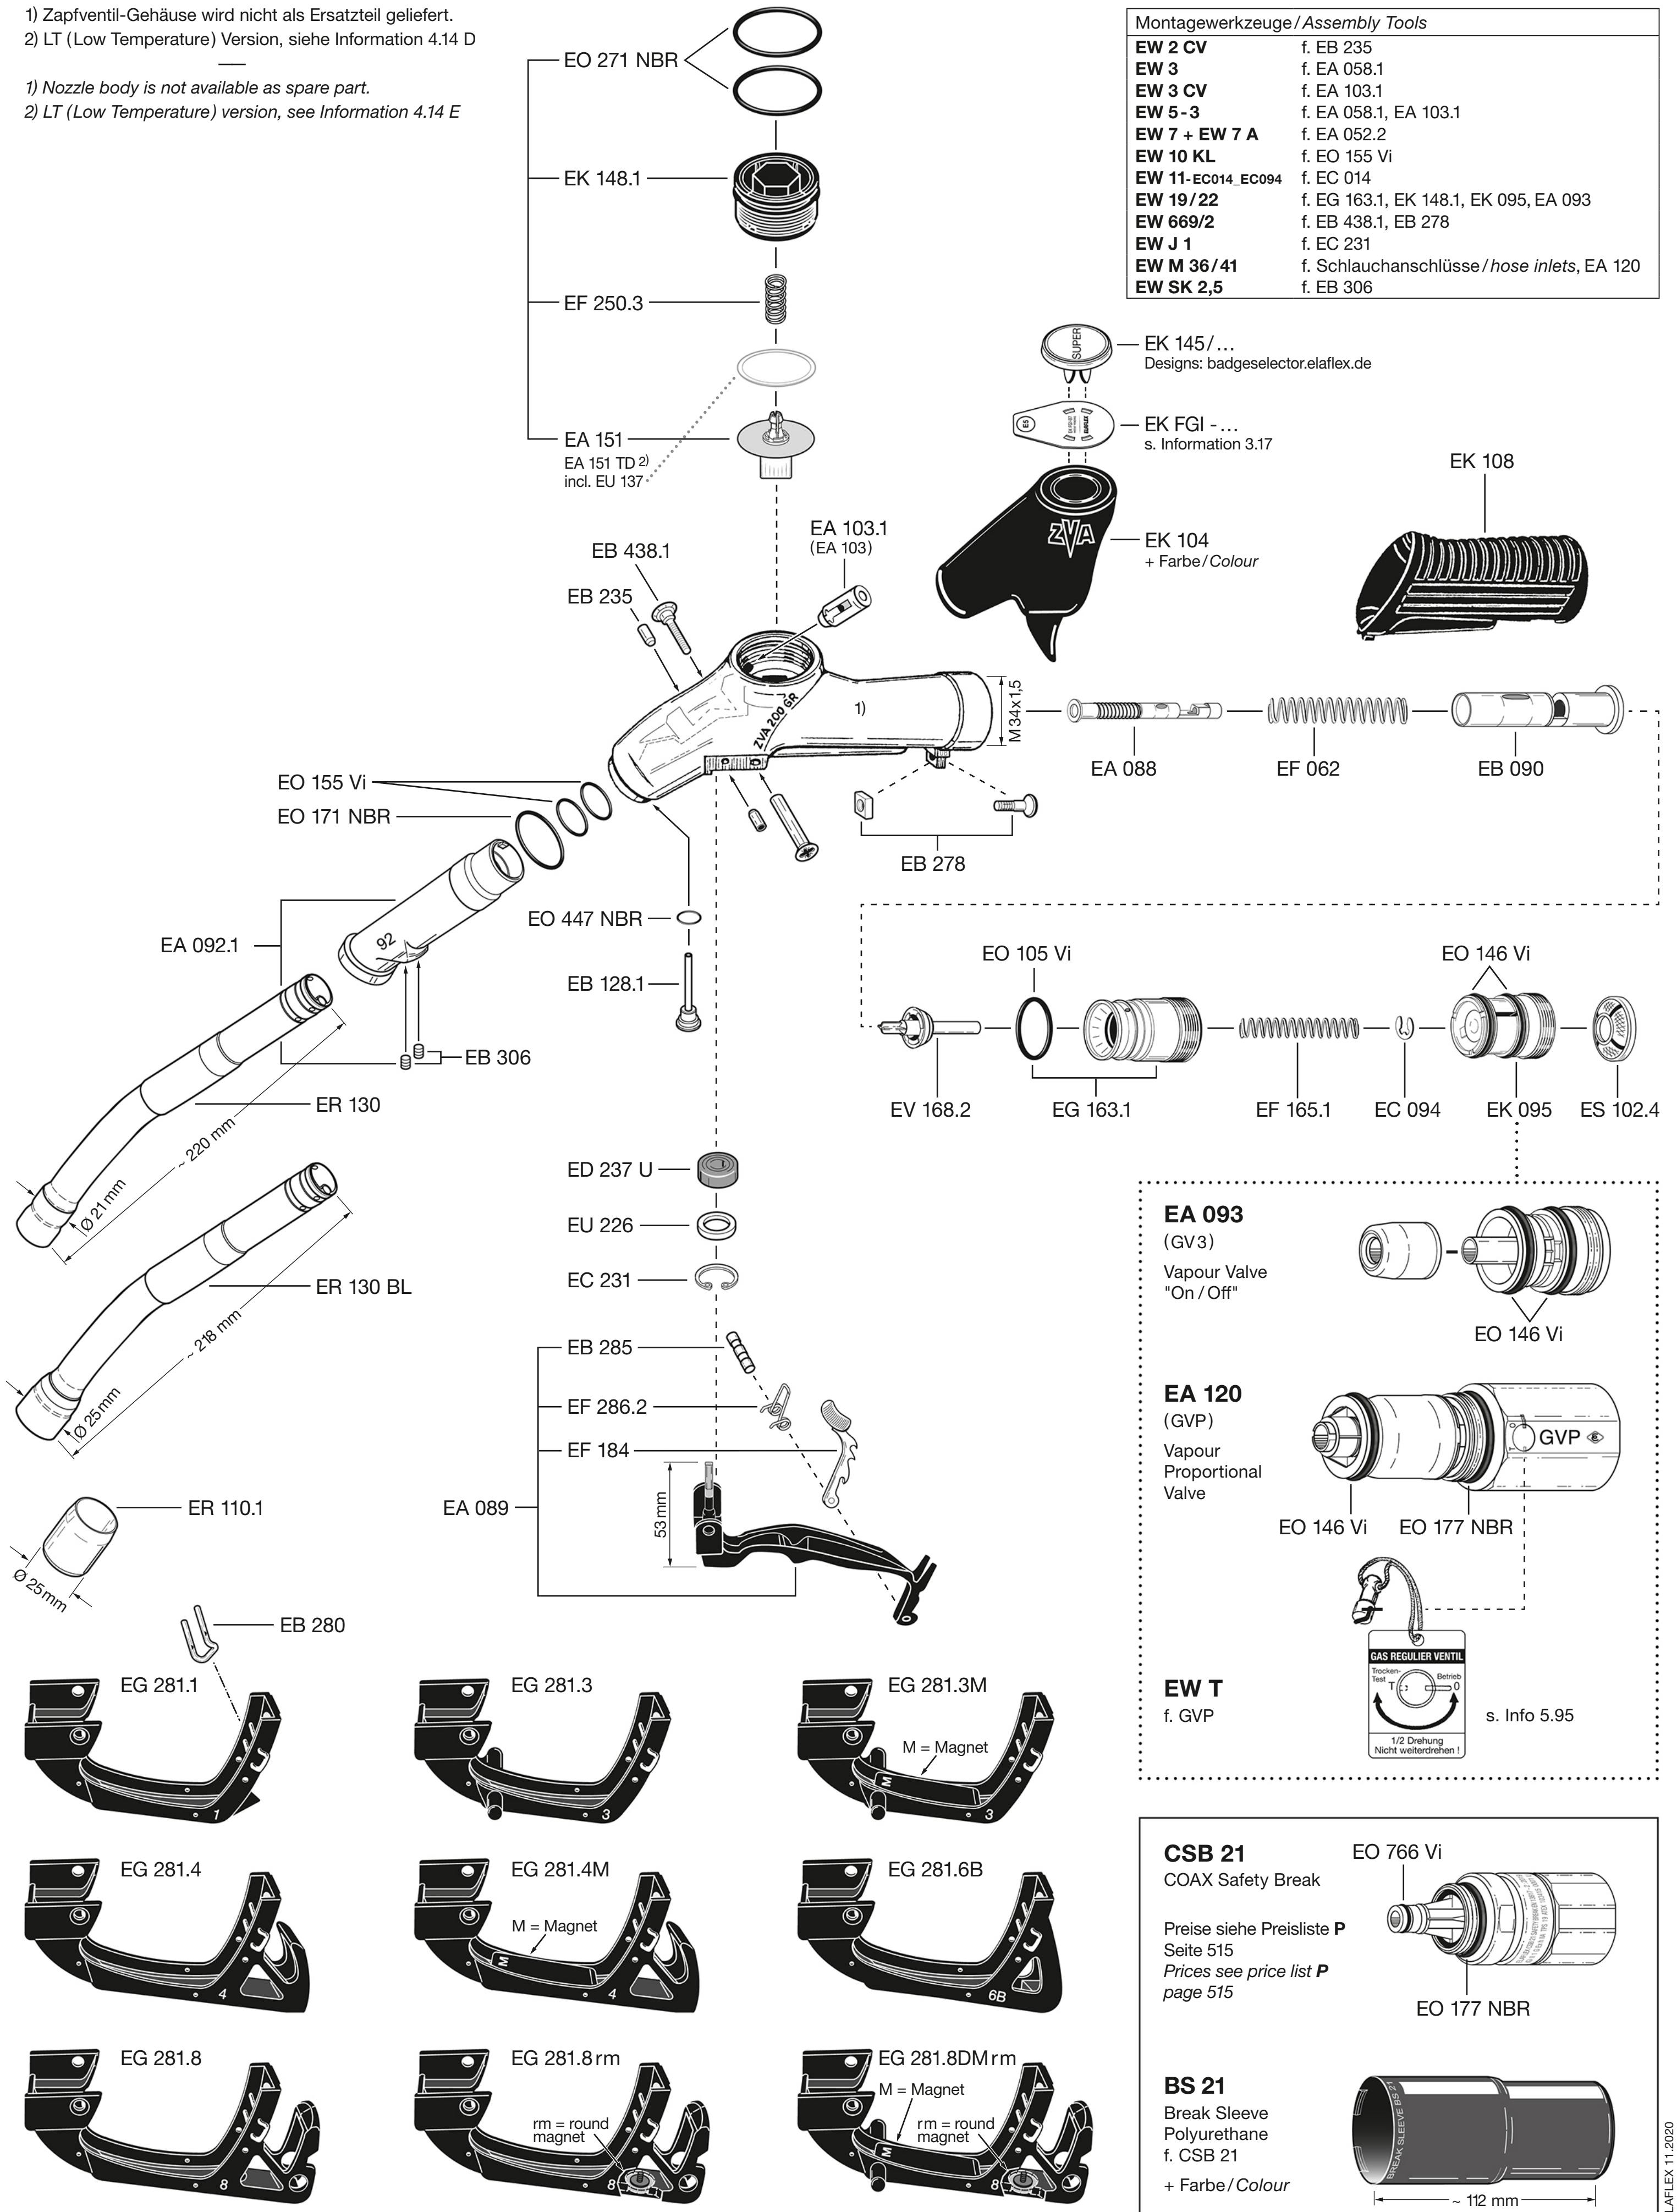

1) Zapfventil-Gehäuse wird nicht als Ersatzteil geliefert.
 2) LT (Low Temperature) Version, siehe Information 4.14 D
 1) Nozzle body is not available as spare part.
 2) LT (Low Temperature) version, see Information 4.14 E

Montagewerkzeuge / Assembly Tools	
EW 2 CV	f. EB 235
EW 3	f. EA 058.1
EW 3 CV	f. EA 103.1
EW 5-3	f. EA 058.1, EA 103.1
EW 7 + EW 7 A	f. EA 052.2
EW 10 KL	f. EO 155 Vi
EW 11-EC014_EC094	f. EC 014
EW 19/22	f. EG 163.1, EK 148.1, EK 095, EA 093
EW 669/2	f. EB 438.1, EB 278
EW J 1	f. EC 231
EW M 36/41	f. Schlauchanschlüsse / hose inlets, EA 120
EW SK 2,5	f. EB 306

Zusatz-Bestellnummer für Bügel ohne Rastenstecker: ...D / Additional part number for guards without latch pin: ...D